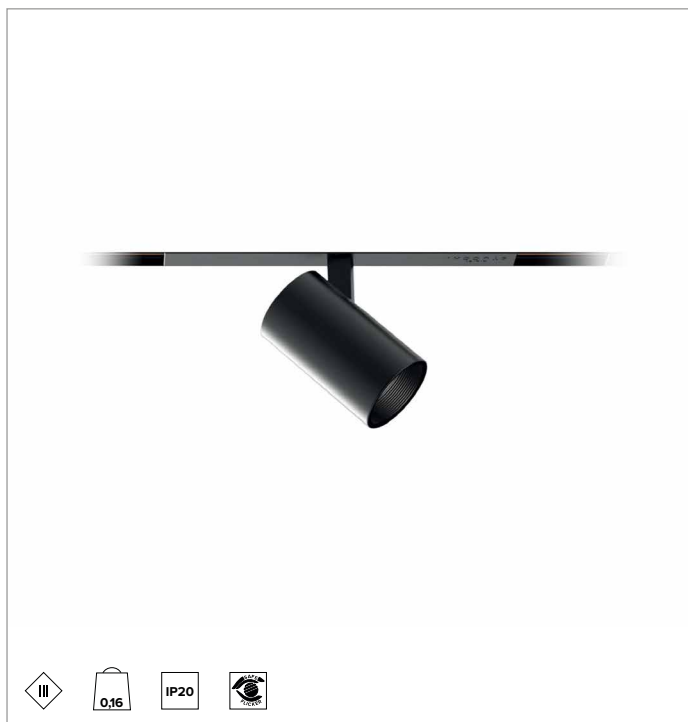

1T6668EL | FORTYEIGHT Label 4

Projecteur professionnel orientable LED, alimenté en très basse tension

| | | | | | | |
|--------|------------------------------|------------------|--------|----------|------|-----|
| | 4000K | H(m) | D(m) | Emax(lx) | | |
| | Ra90 | | 27° | | | |
| | Fixture Power | 9W | 1 | 0.48 | 3653 | |
| | Source Flux | 1289lm | 2 | 0.95 | 913 | |
| | Fixture Flux | 920lm | 3 | 1.43 | 406 | |
| | Efficacy | 103lm/W | 4 | 1.91 | 228 | |
| TS1953 | I _{max} =2834cd/klm | I _{max} | 3653cd | 5 | 2.38 | 146 |

CCT nominale : 4000K

SDCM : 1,5

Durée utile (L80/B10) : >50000h tq +25°C

CARACTÉRISTIQUES DE L'ÉCLAIRAGE

FL - optique de précision en polycarbonate métallisé, filtre holographique diffuseur et anneau cut-off en silicone noir.

Corps en aluminium moulé sous pression peint. Le corps optique est inclinable de 0 à 90° et orientable à 360°, avec blocage du pointage à friction.

Couleur et finition : Noir profond

Dimensions : D=40mm