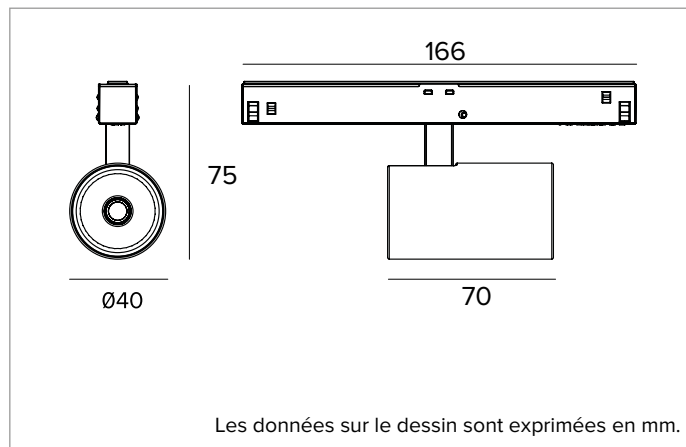

1T6668EL | FORTYEIGHT Label 4

Projecteur professionnel orientable LED, alimenté en très basse tension

| | | | | | | |
|--------|------------------------------|------------------|--------|----------|------|-----|
| | 4000K | H(m) | D(m) | Emax(lx) | | |
| | Ra90 | | 27° | | | |
| | Fixture Power | 9W | 1 | 0.48 | 3653 | |
| | Source Flux | 1289lm | 2 | 0.95 | 913 | |
| | Fixture Flux | 920lm | 3 | 1.43 | 406 | |
| | Efficacy | 103lm/W | 4 | 1.91 | 228 | |
| TS1953 | I _{max} =2834cd/klm | I _{max} | 3653cd | 5 | 2.38 | 146 |

CCT nominale : 4000K

SDCM : 1,5

Durée utile (L80/B10) : >50000h tq +25°C

CARACTÉRISTIQUES DE L'ÉCLAIRAGE

FL - optique de précision en polycarbonate métallisé, filtre holographique diffuseur et anneau cut-off en silicone noir.

Corps en aluminium moulé sous pression peint. Le corps optique est inclinable de 0 à 90° et orientable à 360°, avec blocage du pointage à friction.

Couleur et finition : Noir profond

Dimensions : D=40mm